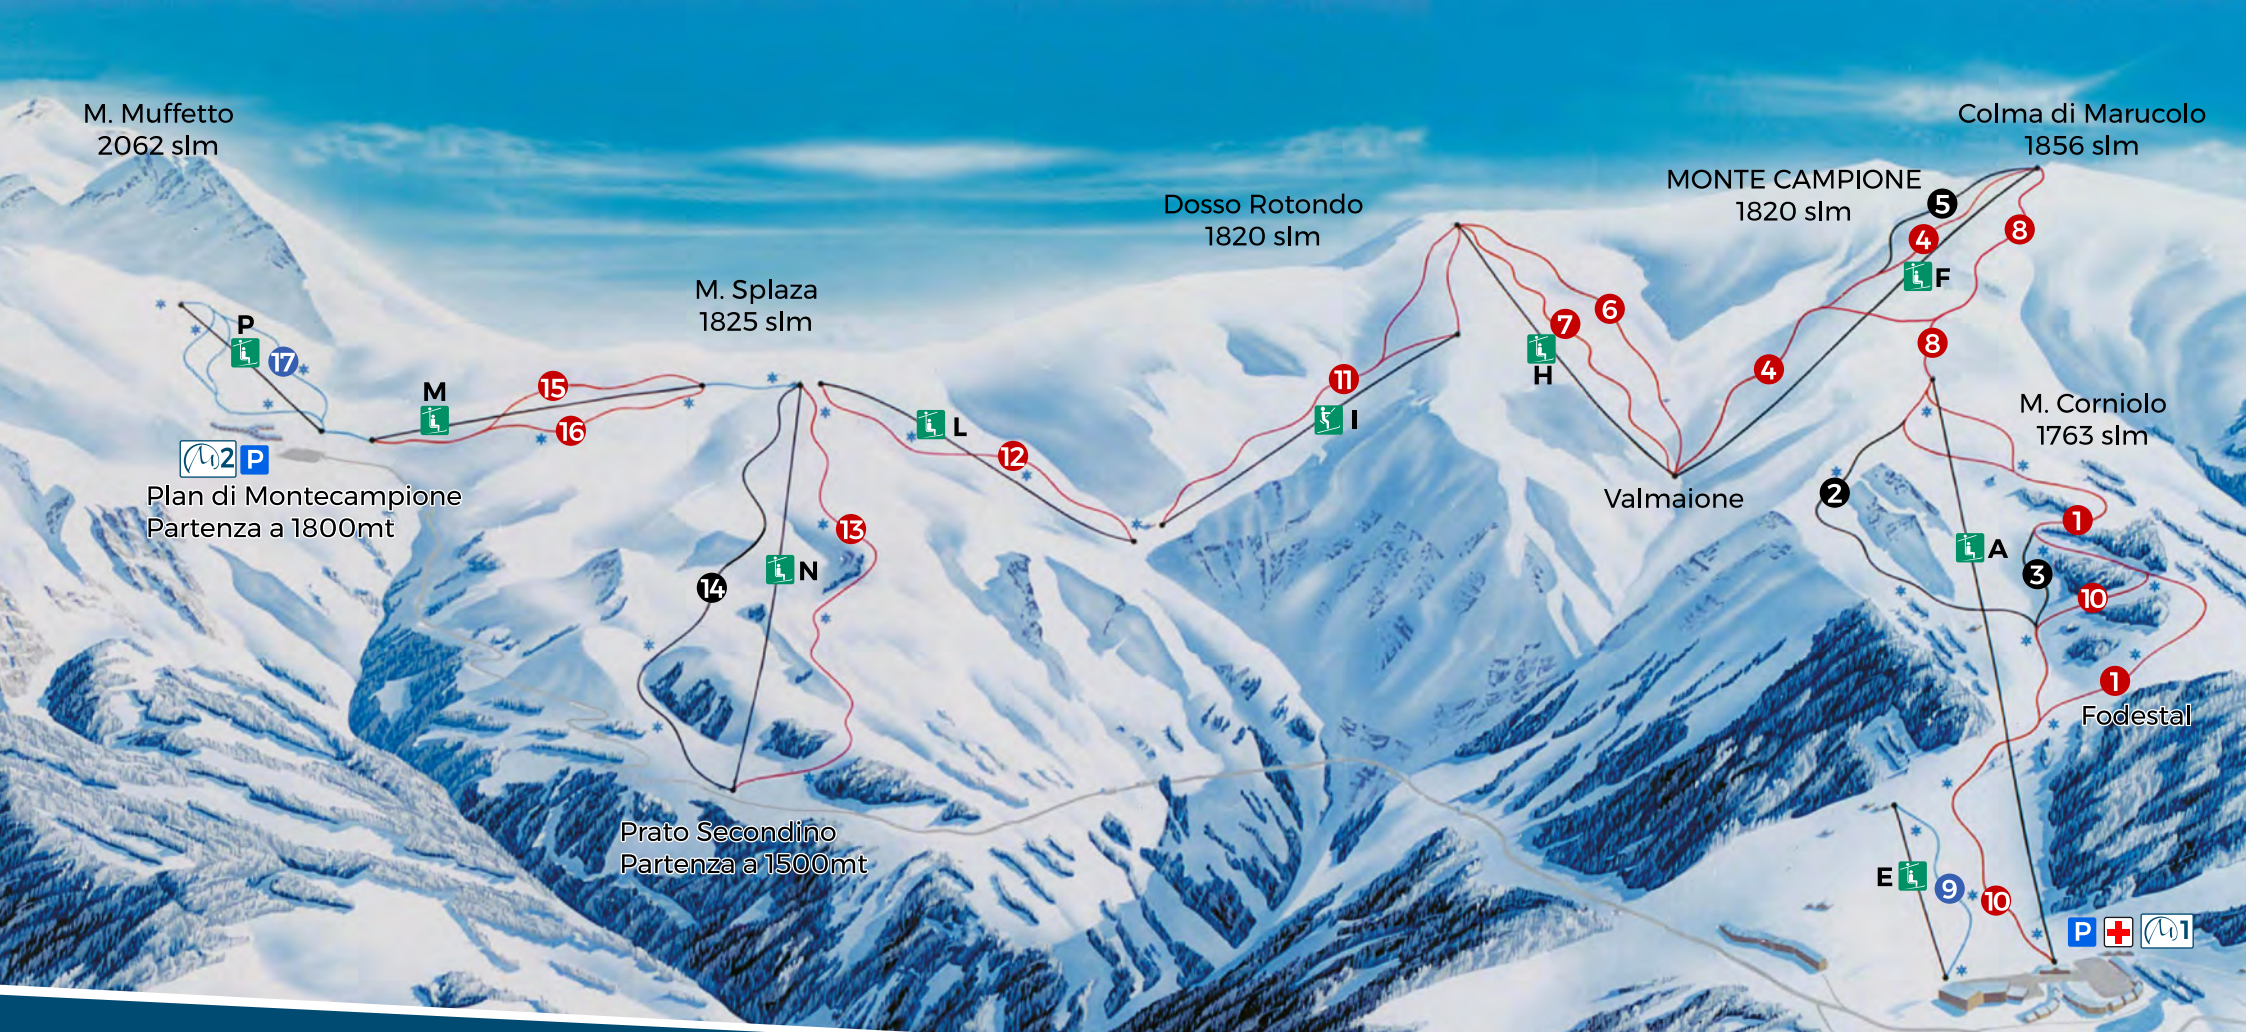

CORSA SINGOLA

Esclusa dalle Convenzioni

Andata e Ritorno con seggiovia Monte Corniolo € 7,00

- * **JUNIOR** nati dopo il 30.11.2003
- * **BABY** nati dopo il 30.11.2011

NOTE

L'acquisto dello Skipass PLURIGIORNALIERO dai "3 giorni", comporta la richiesta di dati anagrafici e lo scatto di una fotografia, presso la nostra biglietteria.
Con l'acquisto di uno Skipass

MONTECAMPIONE è facilmente raggiungibile. Dista 60 km da Bergamo e Brescia 120km da Milano. Il comune di Pian Camuno è facilmente raggiungibile tramite ferrovia

SEGUICI SU

MontecampioneSkiArea

IMPIANTI / SKILIFTS

(quota di partenza - arrivo - lunghezza pista)

- A) Monte Corniolo (p. 1149 - a. 1768 - l. 1932)
- E) Gardena (p. 1152 - a. 1217 - l. 300)
- F) Valmaione (p. 1591 - a. 1841 - l. 800)
- H) Dosso Rotondo (p. 1588 - a. 1794 - l. 860)
- I) Longarino (p. 1554 - a. 1772 - l. 874)
- L) Splaza (p. 1584 - a. 1825 - l. 600)
- M) Larice (p. 1664 - . 1810 - l. 720)
- N) Prato Secondino (p. 1390 - a. 1811 - l. 1130)
- P) Le Baite (p. 1670 - a. 1837 - l. 1065)

PISTE / SKI SLOPES

Facile Media difficoltà Impegnativa

- 1) Panoramica
- 2) Canalone
- 3) Diretta
- 4) Valmaione
- 5) Direttissima Valmaione
- 6) Dosso Rotondo
- 7) Cascina Grande
- 8) Marucolo
- 9) Gardena
- 10) Intermedia
- 11) Longarino
- 12) Spalza
- 13) Secondino
- 14) Secondino Nord
- 15) Larice 1
- 16) Larice 2
- 17) Monte Muffetto