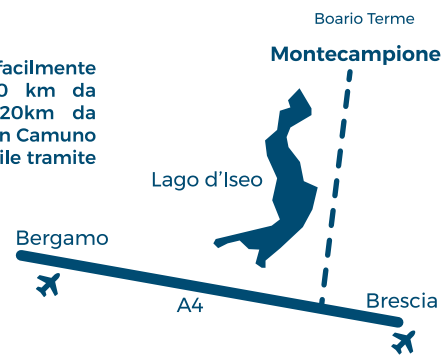

CORSA SINGOLA

Esclusa dalle Convenzioni

Andata e Ritorno con seggiovia Monte Corniolo € 7,00

- * **JUNIOR** nati dopo il 30.11.2003
- * **BABY** nati dopo il 30.11.2011

NOTE

L'acquisto dello Skipass PLURIGIORNALIERO dai "3 giorni", comporta la richiesta di dati anagrafici e lo scatto di una fotografia, presso la nostra biglietteria.
Con l'acquisto di uno Skipass

MONTECAMPIONE è facilmente raggiungibile. Dista 60 km da Bergamo e Brescia 120km da Milano. Il comune di Pian Camuno è facilmente raggiungibile tramite ferrovia

SEGUICI SU

MontecampioneSkiArea

IMPIANTI / SKILIFTS